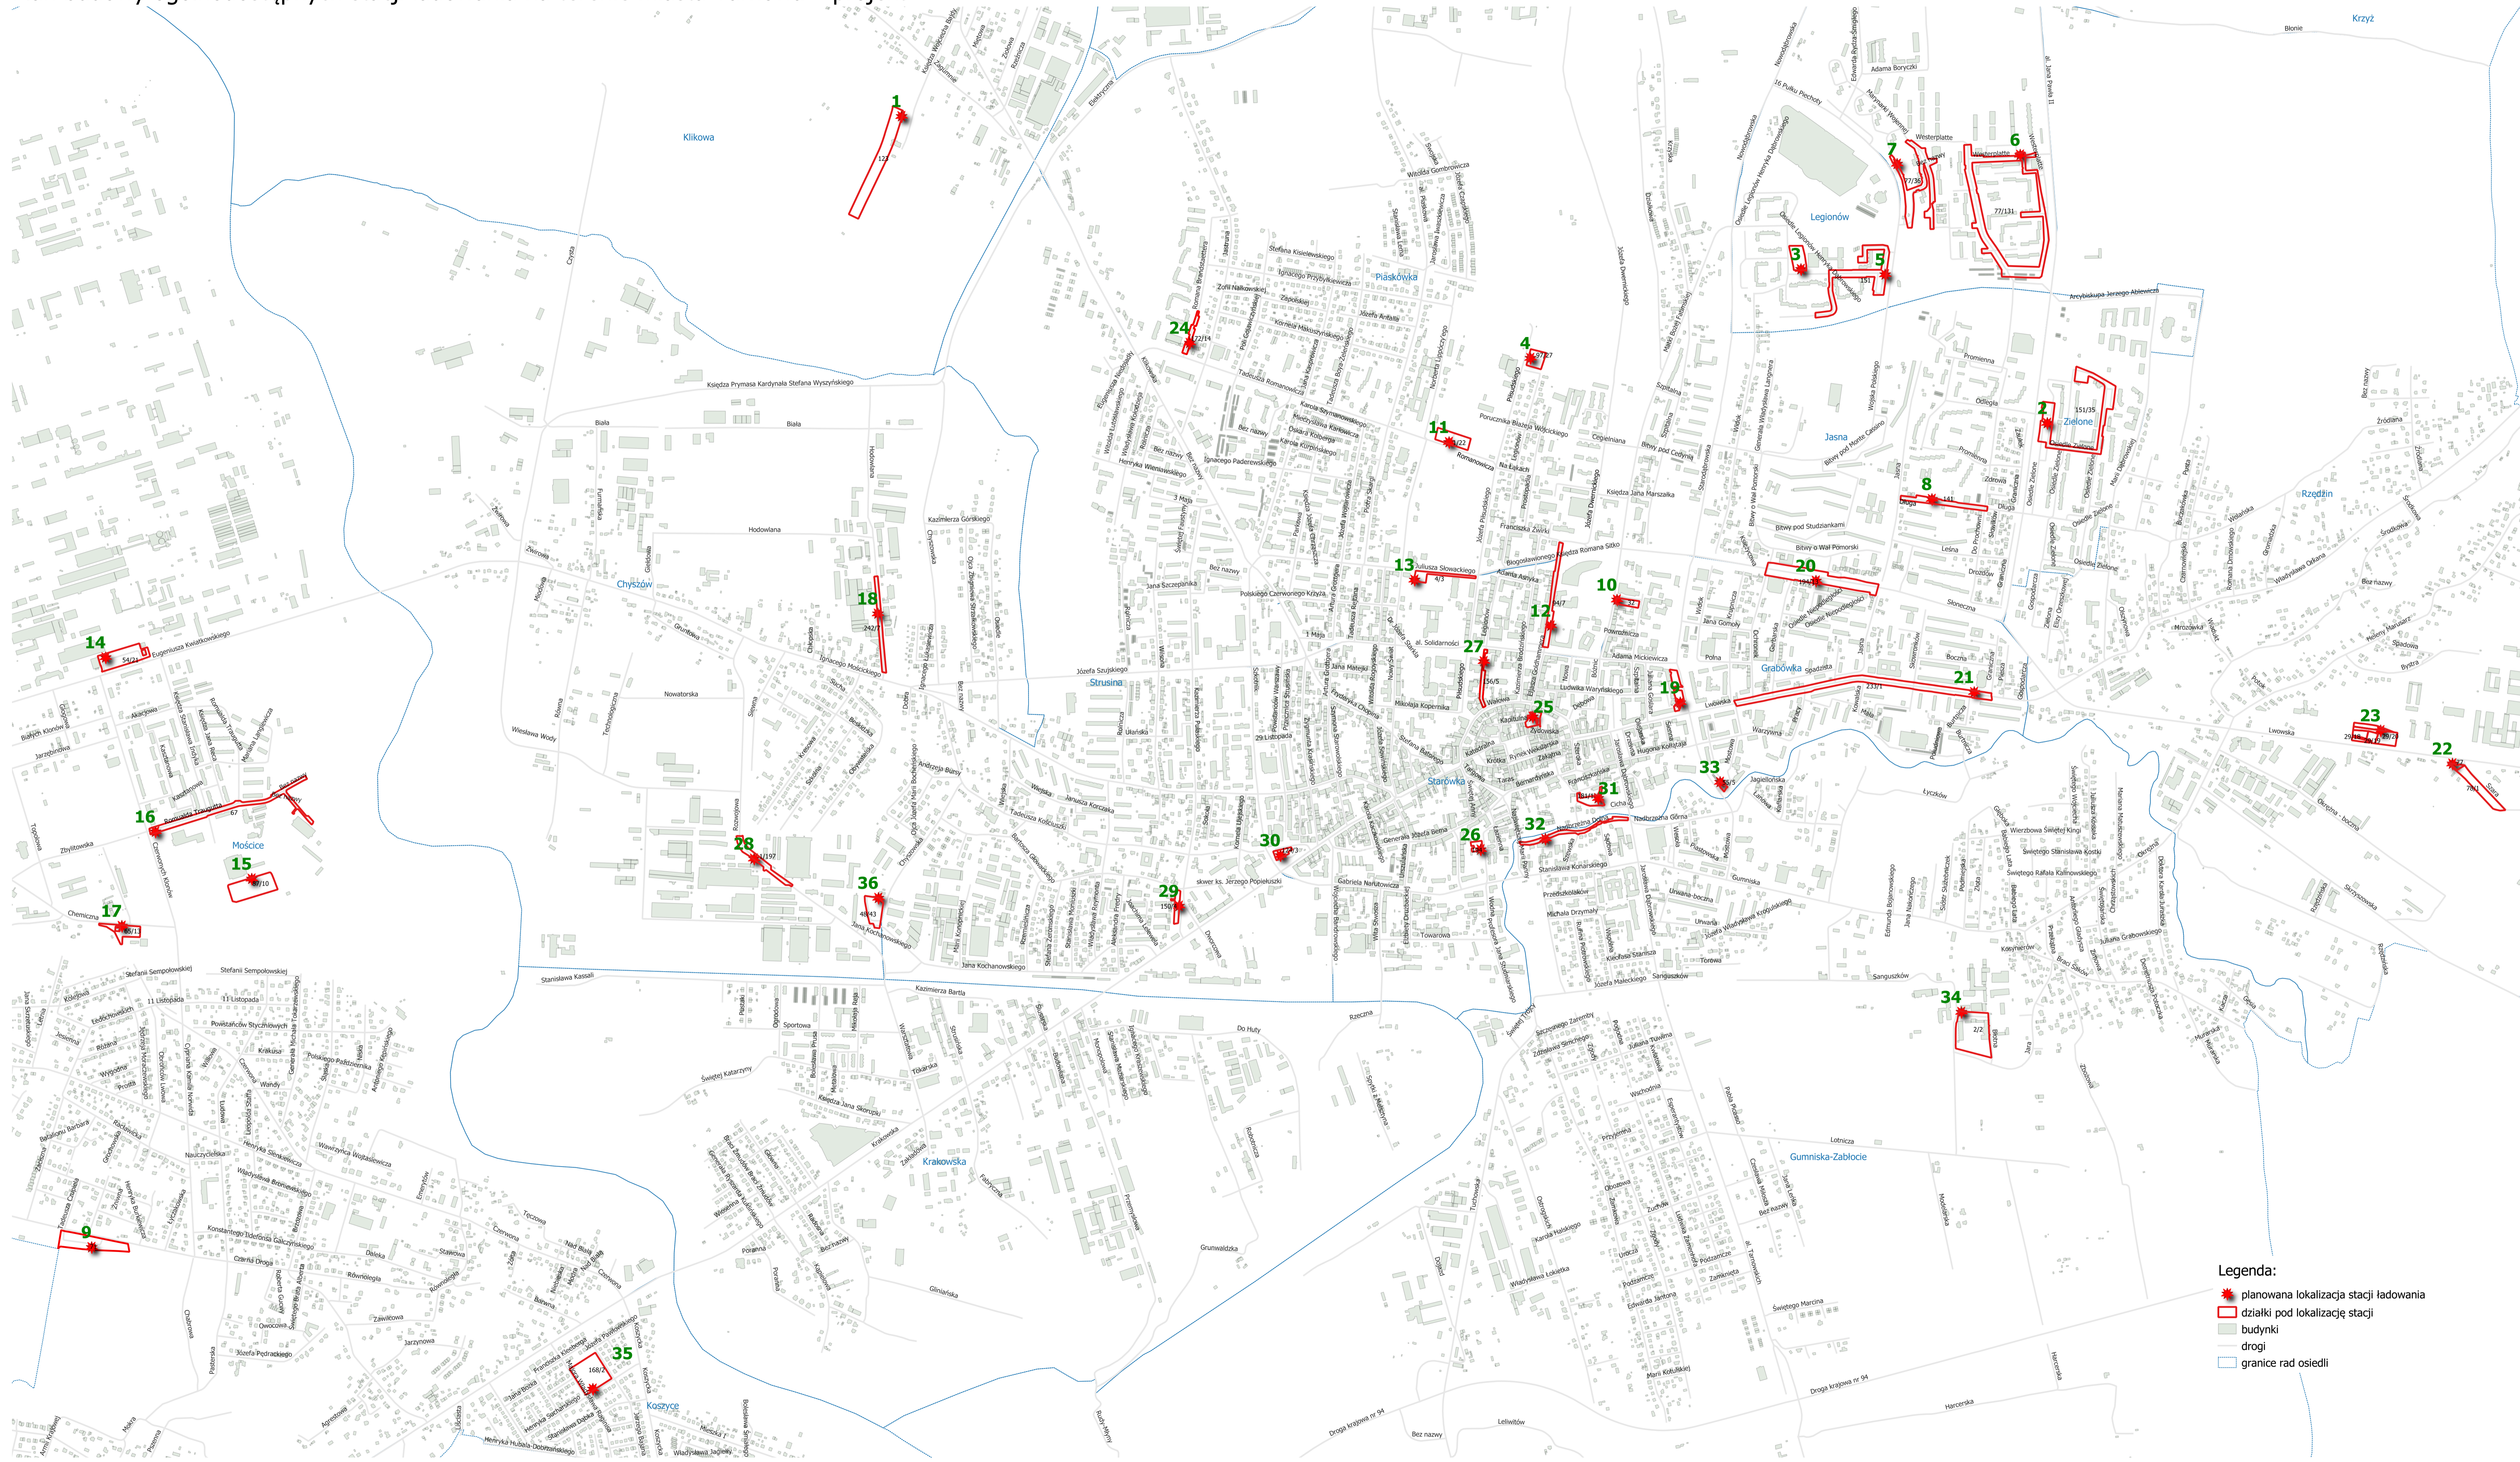

Plan budowy ogólnodostępnych stacji ładowania na terenie miasta Tarnowa – projekt

- Legenda:**
- planowana lokalizacja stacji ładowania
 - dziłki pod lokalizację stacji
 - budynki
 - drogi
 - granice rad osiedli